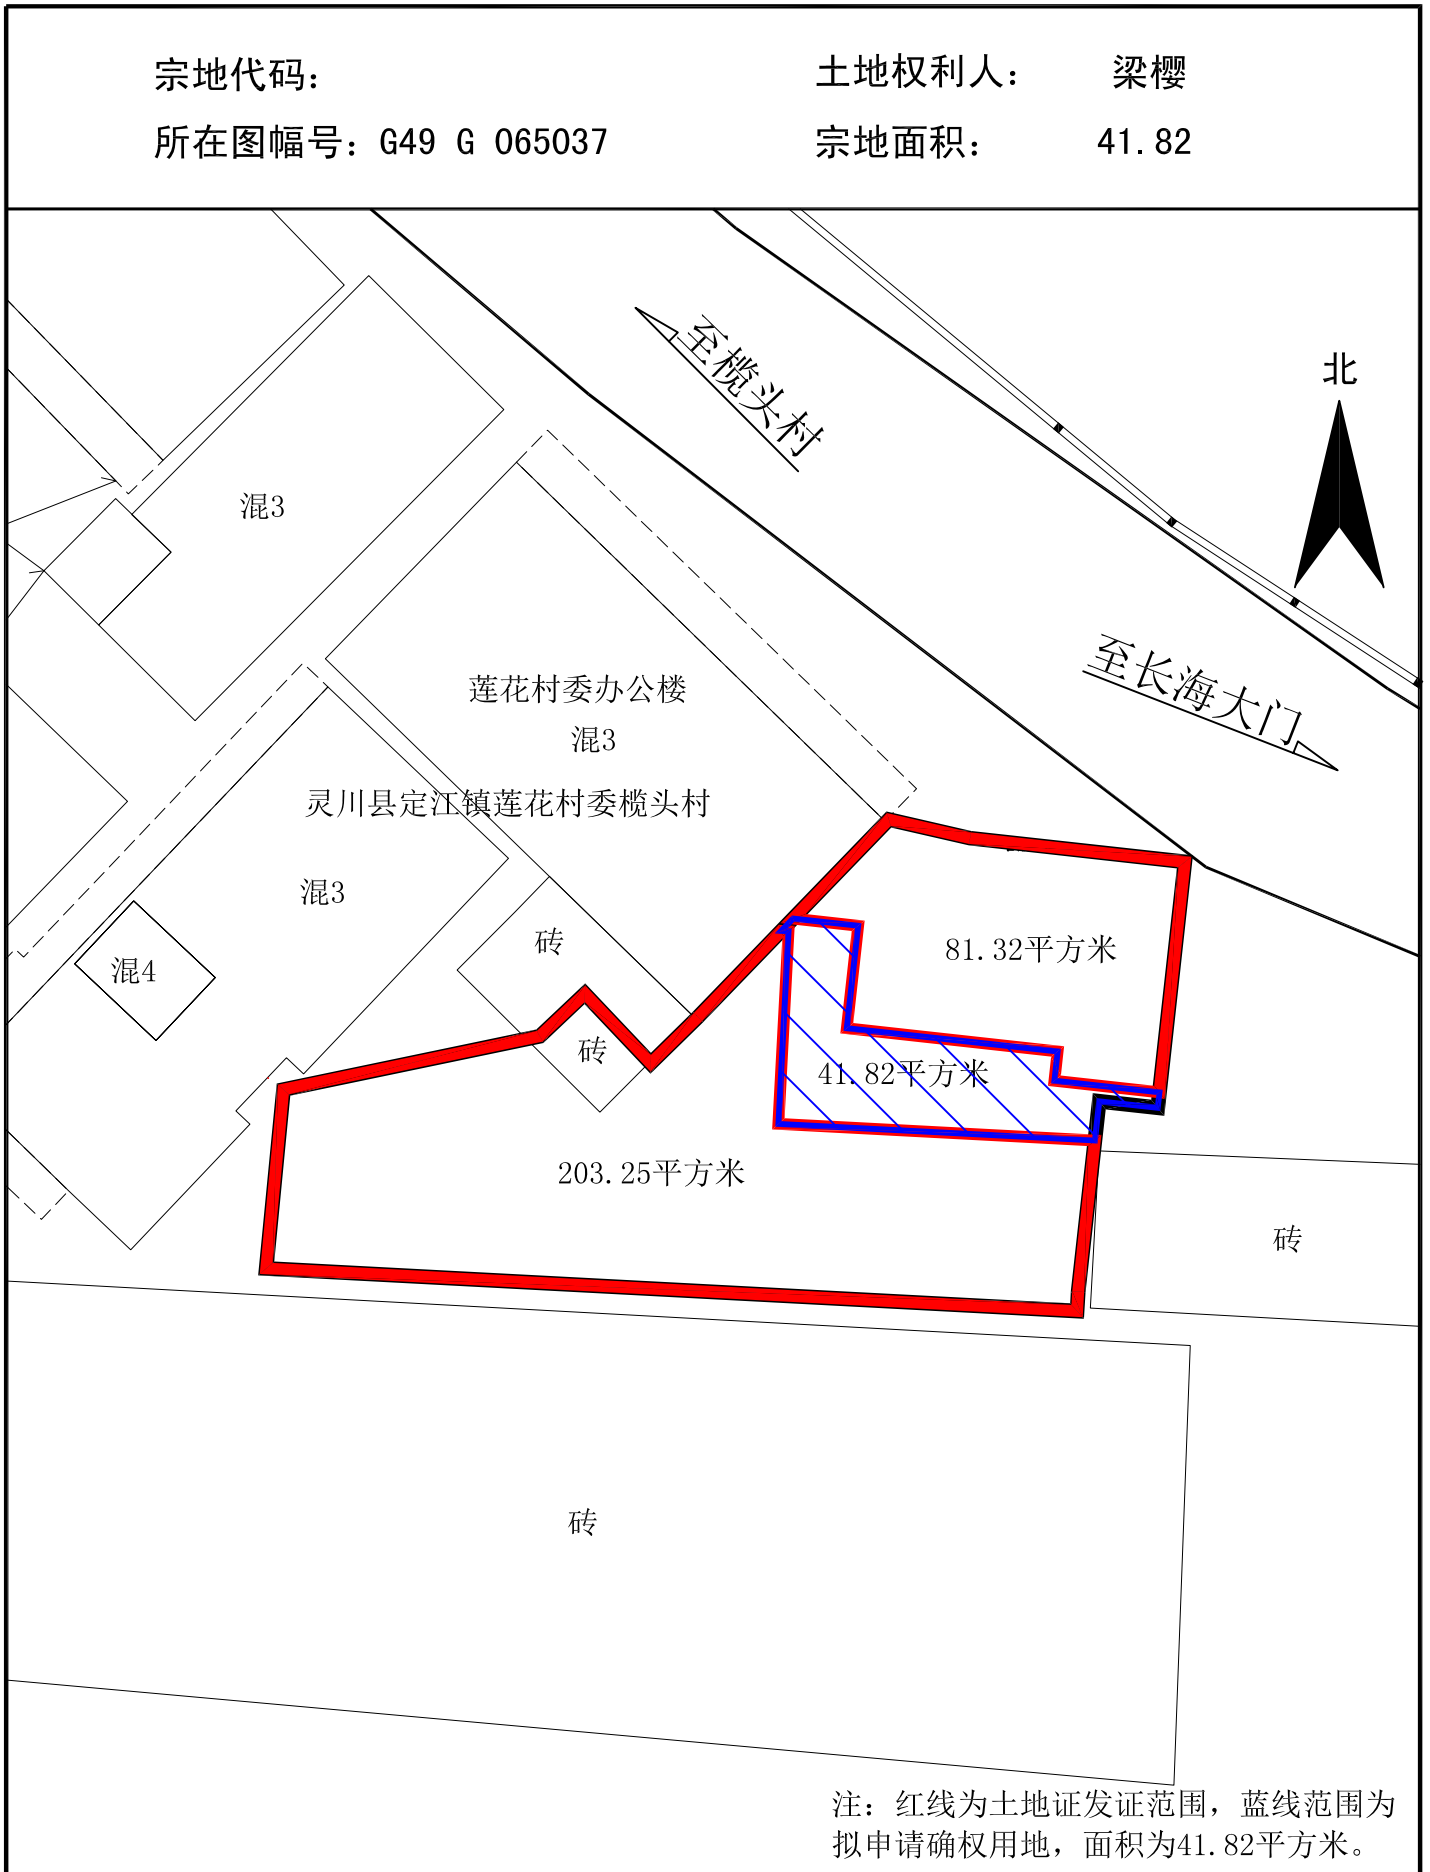

拟确权示意图

单位: m, m²

宗地代码:

土地权利人:

梁樱

所在图幅号: G49 G 065037

宗地面积:

41.82

灵川县不动产登记中心

注: 红线为土地证发证范围, 蓝线范围为拟申请确权用地, 面积为41.82平方米。

2022年11月解析法测绘界址点

1:300

制图单位: 灵川县自然资源规划测绘院

制图日期: 2022年11月08日

制图者: 秦龙鑫

审核日期: 2022年11月08日