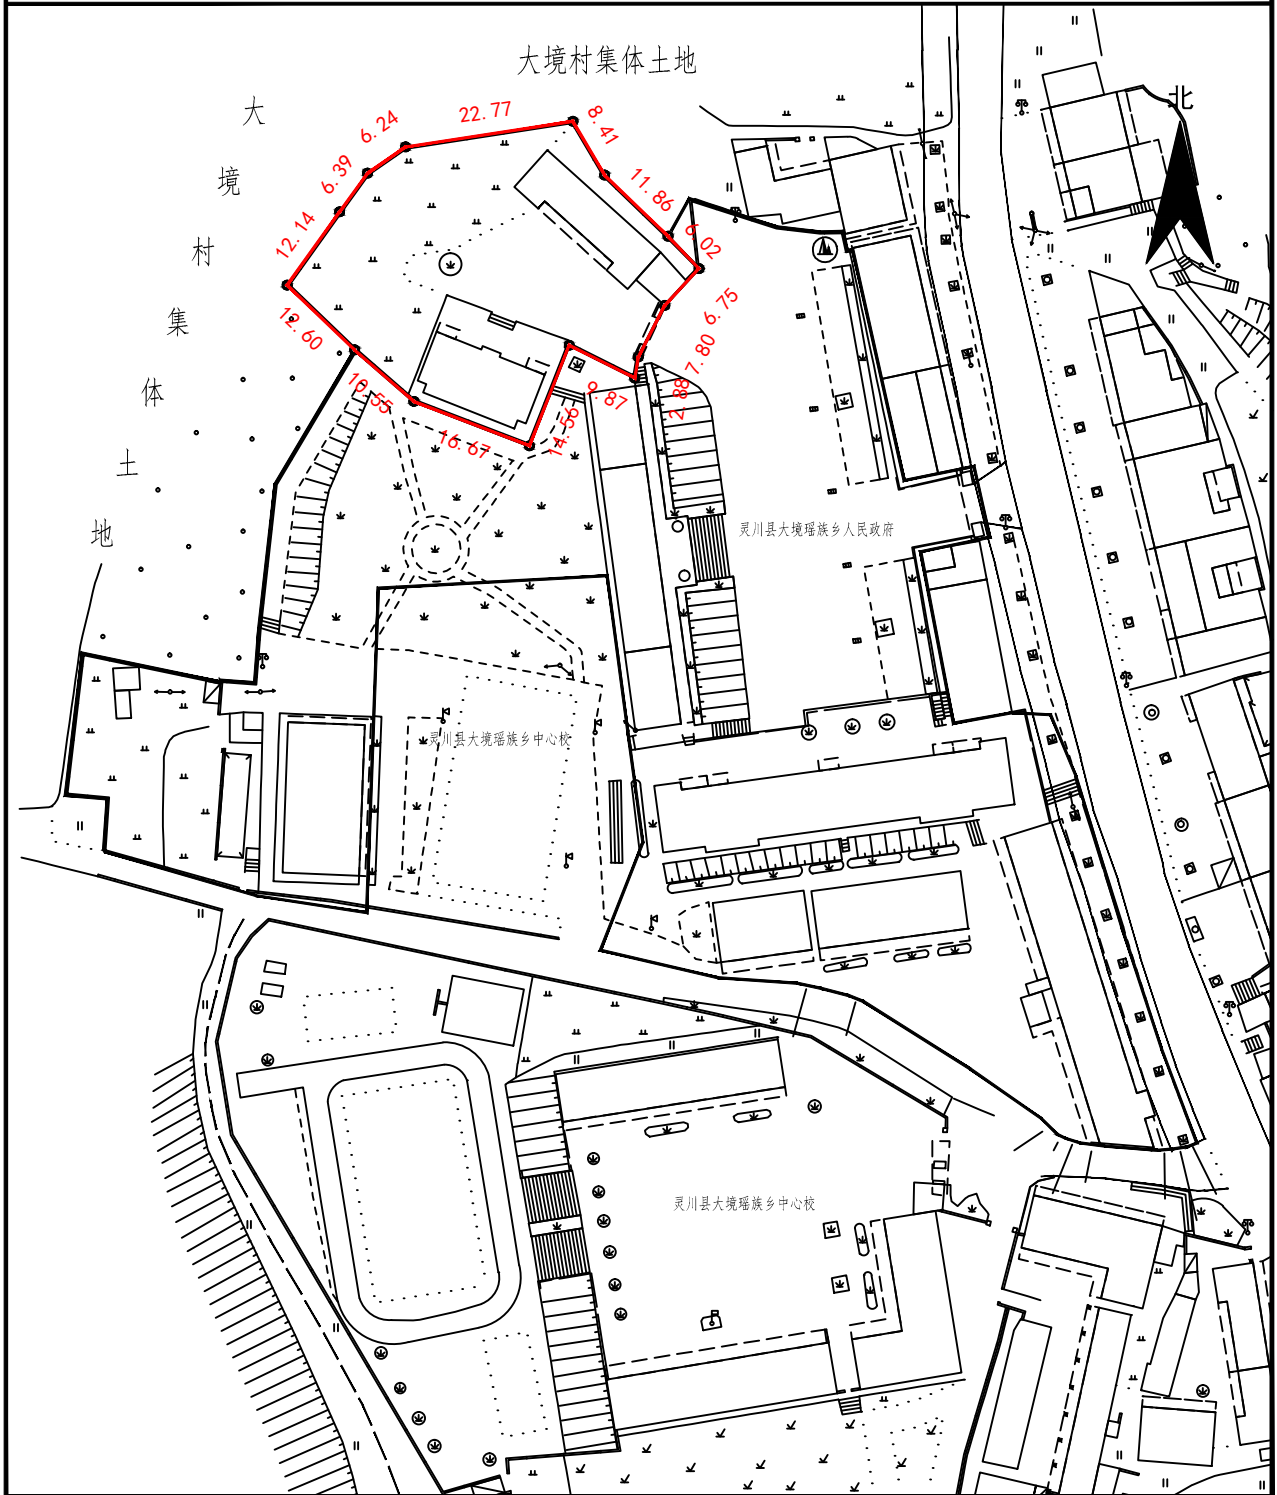

灵川县公安局大境派出所土地宗地图

单位: m, m²

宗地代码:

土地权利人: 灵川县公安局大境派出所

所在图幅号: G49 G 063038

宗地面积: 1439.00

灵川县不动产登记中心

2023年5月解析法测绘界址点

1:1000

制图单位: 灵川县自然资源规划测绘院

制图日期: 2023年5月10日

制图者: 廖浩淞

审核日期: 2023年5月10日

审核者: 黄康钰