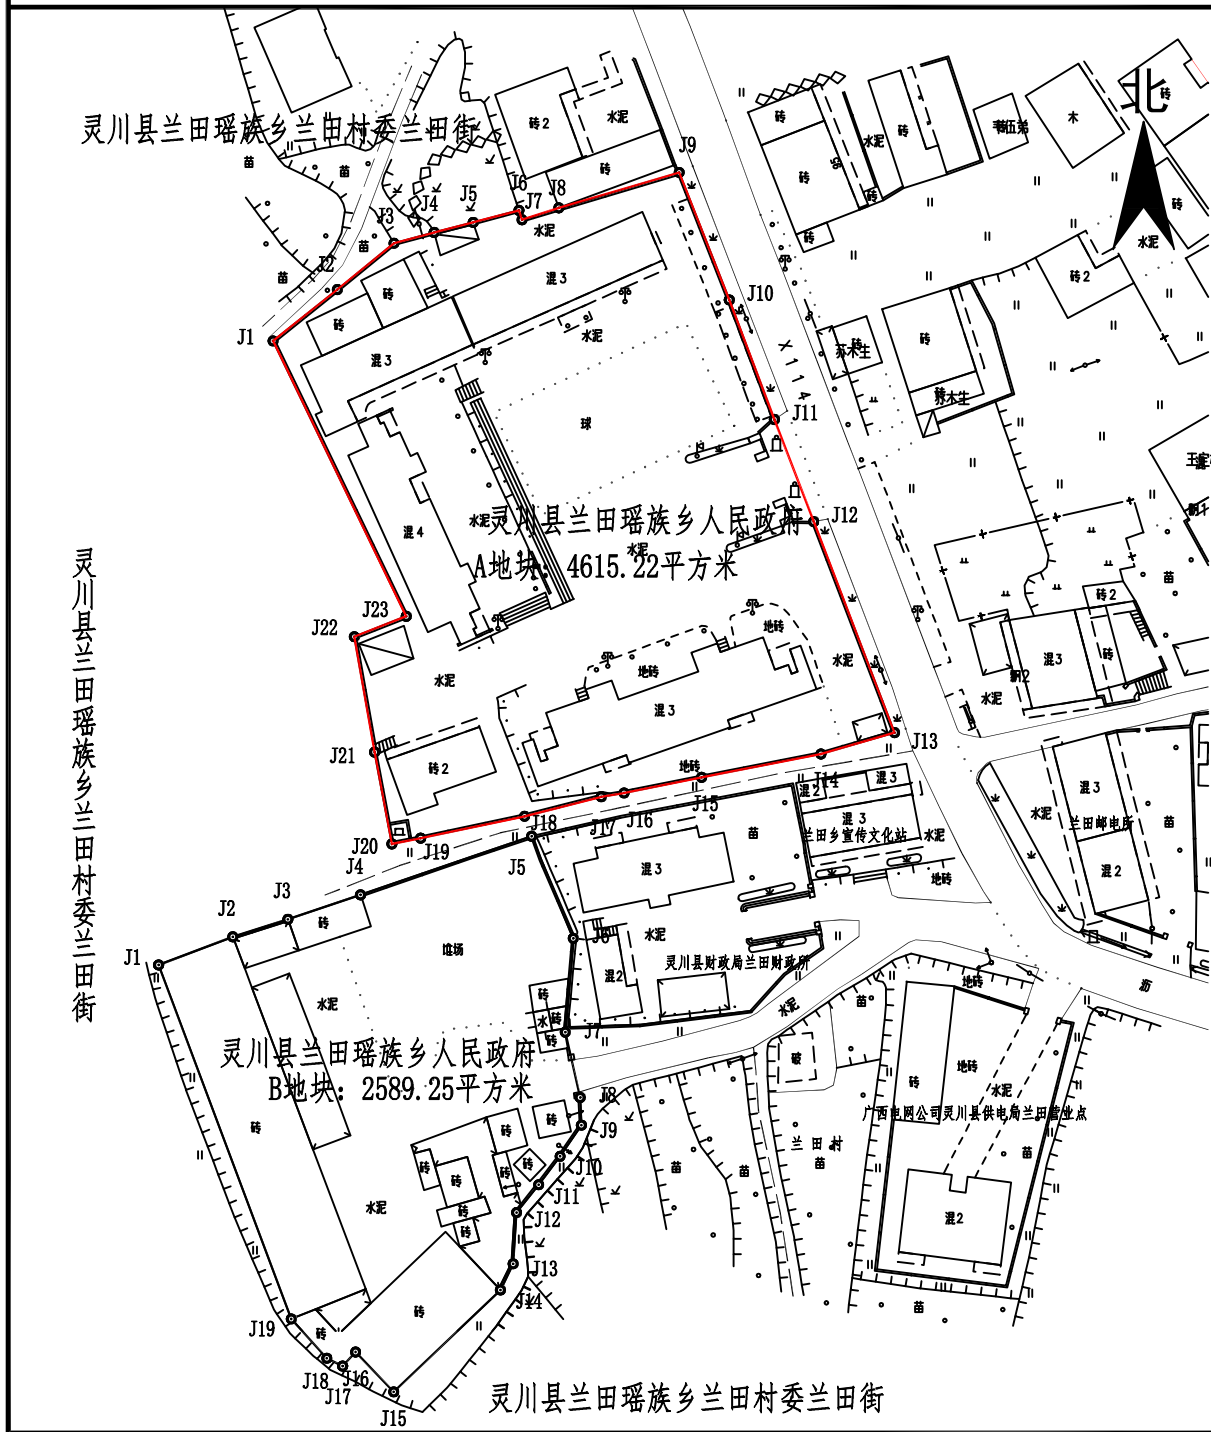

# 灵川县兰田瑶族乡人民政府确权示意图 单位: m, m<sup>2</sup>

宗地代码:

土地权利人: 灵川县兰田瑶族乡人民政府

所在图幅号: G49 G 058036

宗地面积: 4615.22

2024年03月解析法测绘界址点

1:1000

制图单位: 灵川县自然资源局规划测绘院

制图日期: 2024年3月4日

制图者: 廖浩淞

审核日期: 2024年3月4日

审核者: 黄康钰