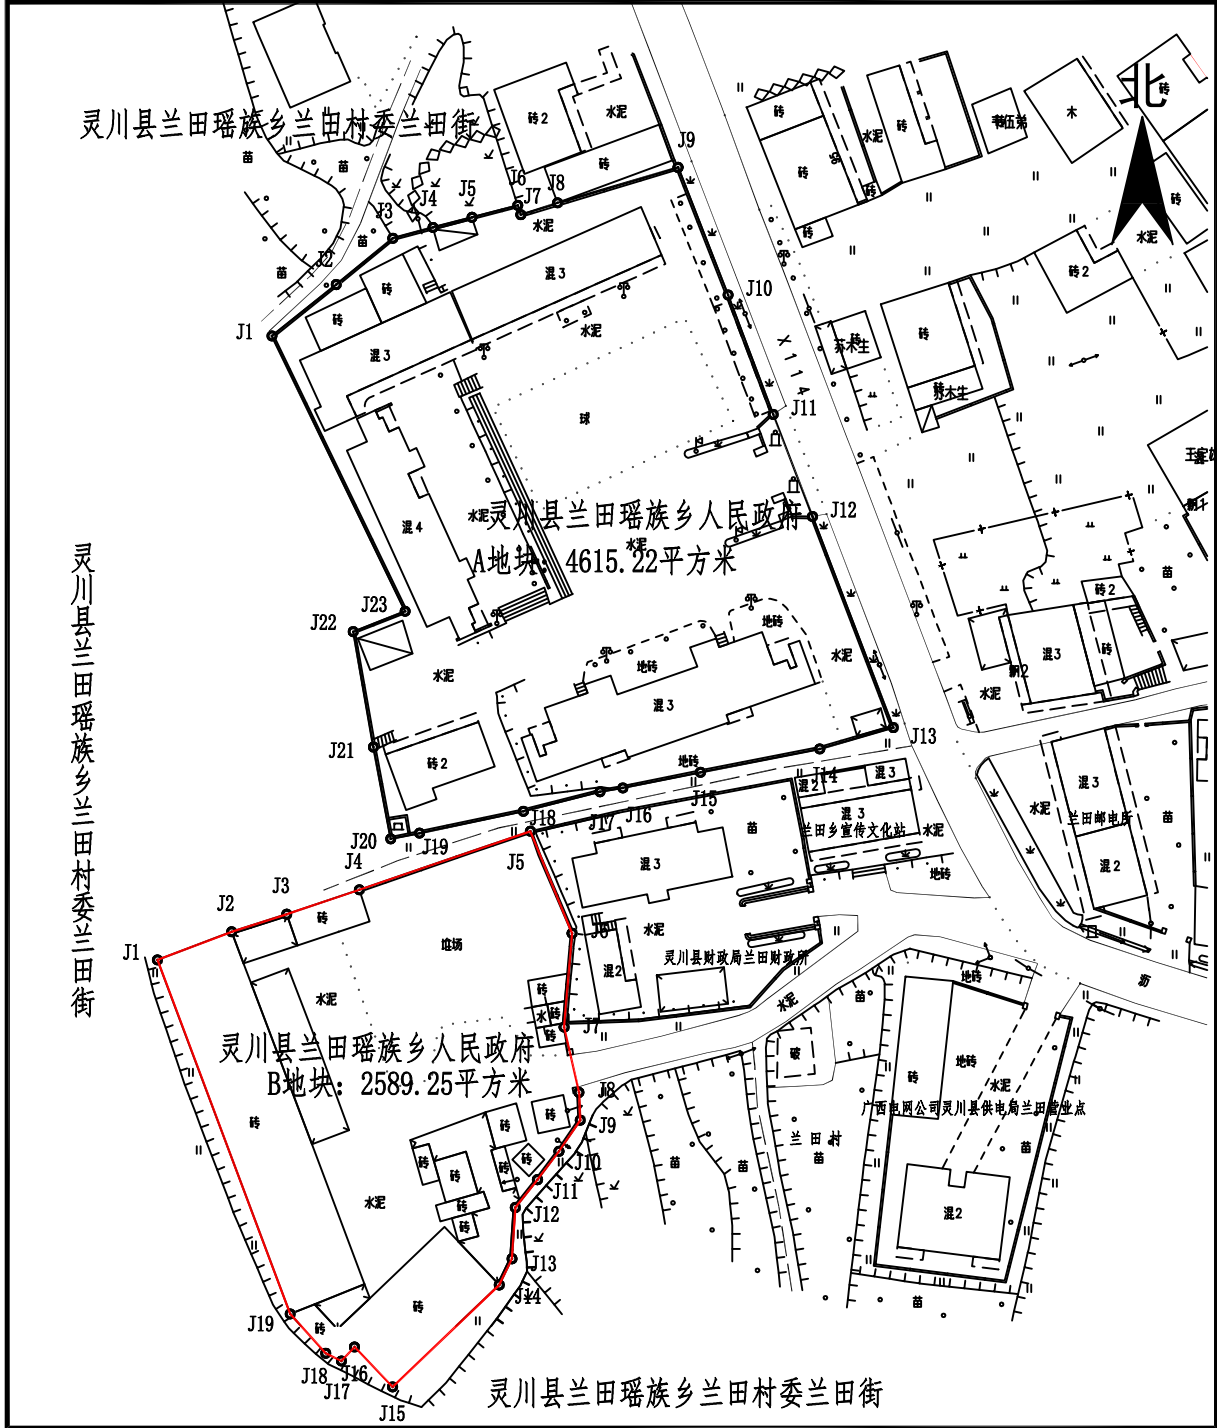

灵川县兰田瑶族乡人民政府确权示意图 单位: m, m²

宗地代码:

土地权利人: 灵川县兰田瑶族乡人民政府

所在图幅号: G49 G 058036

宗地面积: 2589.25

2024年03月解析法测绘界址点

1:1000

制图日期: 2024年3月4日

审核日期: 2024年3月4日

制图单位: 灵川县自然资源规划测绘院

制图者: 廖浩淼

审核者: 黄康钰